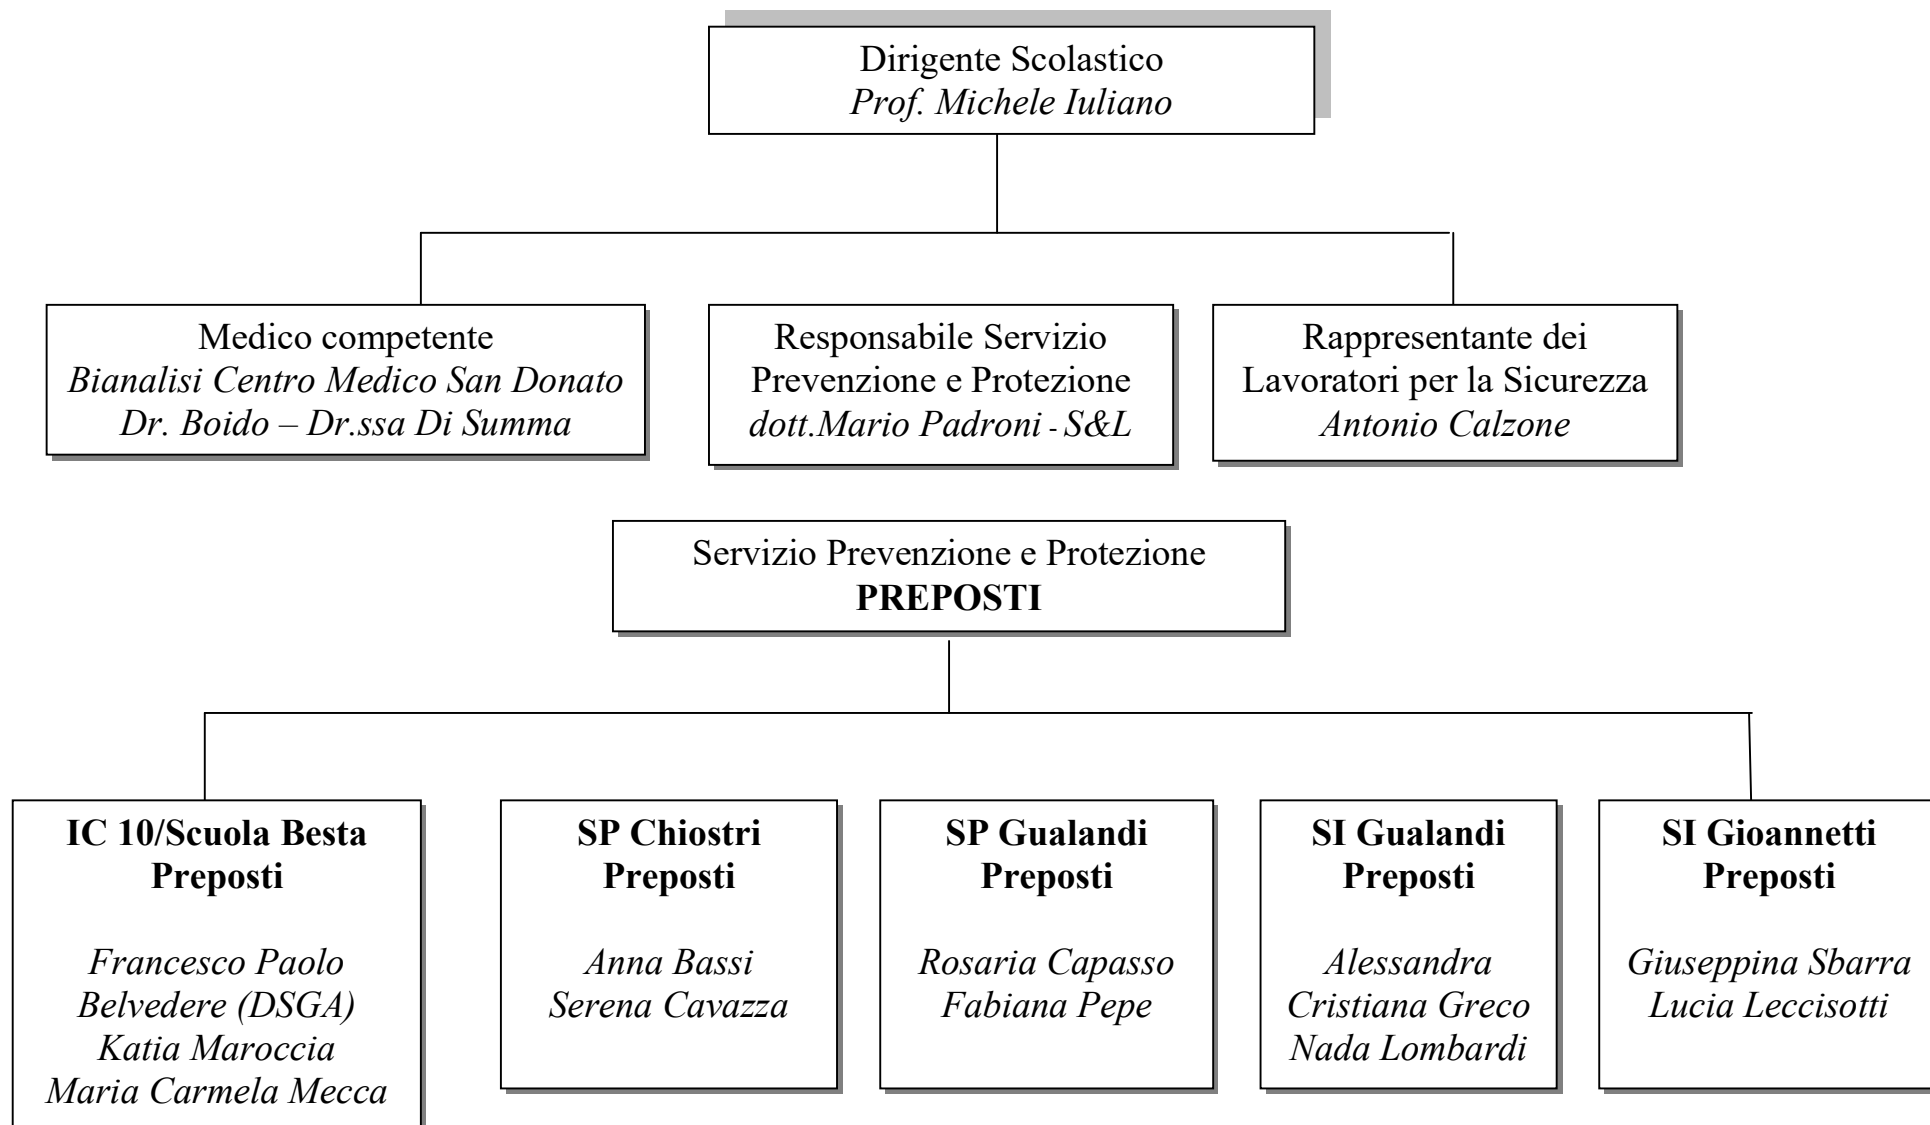

ASSETTO ORGANIZZATIVO DEL SISTEMA PREVENZIONISTICO ANNO SCOLASTICO 2022/2023

Squadre di Emergenza

<p>SM Besta Personale antincendio</p> <p>Insegnanti: Egidio Remo Barbone* Giuliana Pancaldi* Elena Emilia Verna* Antonio Caminiti Claudia Alecci Gabriele Viccica Collaboratori sc. Ferdinando Spera* Marco Ferrari</p>

<p>SP Chiostri Personale antincendio</p> <p>Insegnanti: Serena Cavazza* Loredana Agresti* Sonia Varchetta* Anna Bassi Rosellina Ermo Pietro Cursio</p>

<p>SP Gualandi Personale antincendio</p> <p>Insegnanti: Fabiana Pepe* Rosaria Capasso Francesco Tataranni Maira Serra Collaboratori sc. Salvatore Annunziata Carmen Ebanista</p>
--